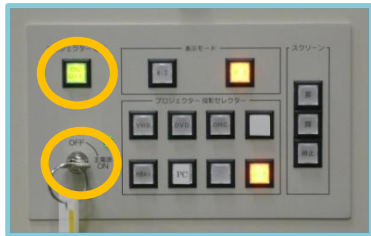

画面を切り替える必要があります

※F口の例

例:Fn+F10

hp

FMV

Lenovo

◆PCの音を出したい

→ラックとPCのヘッドフォン端子に
音声ケーブルをつないでください

常設PC使用の場合
ラック直通のケーブルをpcにつなぐだけ

貸出・持込PC使用の場合
PCとラックのパネルにつなぐ

※音声ケーブルは講師控室で
貸し出しています

◆画面がずれる

→持込PCの場合、ずれることがあります
PCの解像度を変更してください
またはメディアセンターからPCを貸し出します

◆Macを使用する場合

→専用の変換コネクタが必要になります
メディアセンターから貸し出ししています

→画面を表示するため、
ミラーリングをする必要があります
詳しくはメディアセンターまでお尋ねください

OHC(書画装置)の使用方法

1

主電源を入れ
プロジェクター電源ボタンを押す

2

OHCの電源を入れる

3

スクリーンに映す
OHCボタンを押す

OHCと常設PCを
両方映す場合

OHCボタンと常設PCボタンで
切り替える

困ったときは...

◆画像が映らない
→OHC本体のRGBケーブルが抜けていませんか？
※接続がゆるいと映らない場合があります

→ラックの**プロジェクター電源ボタン**・**OHCボタン**
OHCの**本体カメラボタン**は押されていますか？

◆OHCとPCを両方映したい
(貸出・持込PCの場合)

①パソコンをラックにつなぐ(パソコンページ参照)

②OHCボタンと外部PCボタンで
画面を切り替える