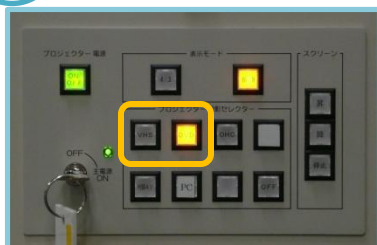

スクリーンに映す
DVDまたはVHSボタンを押す

4