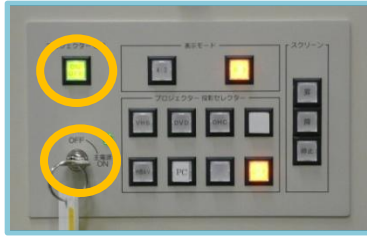

→プレーヤーで映せる形式ですか？
①形式によってDVDが読み込めない場合があります
メディアセンターで形式を変換できます
(種類によってはできないものもあります)

②DVDで読み込めない形式でも
PCで映せる場合もあります
PCはメディアセンターで貸し出しています

iPodの使用法

1

iPod専用ケーブルを
ラックとiPodにつなぐ

2

主電源を入れ
プロジェクター電源ボタンを押す

3