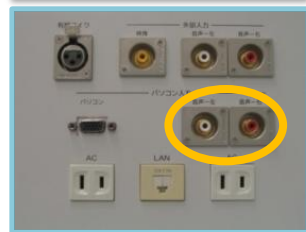

画面を切り替える必要があります

※F口の例

例:Fn+F10

hp

FMV

Lenovo

◆PCの音を出したい

→ラックとPCのヘッドフォン端子に
音声ケーブルをつないでください

常設PC使用の場合
ラック直通のケーブルをpcにつなぐだけ

貸出・持込PC使用の場合
PCとラックのパネルにつなぐ

※音声ケーブルは講師控室で
貸し出しています

◆画面がずれる

→持込PCの場合、ずれることがあります
PCの解像度を変更してください
またはメディアセンターからPCを貸し出します

◆Macを使用する場合

→専用の変換コネクタが必要になります
メディアセンターから貸し出ししています

→画面を表示するため、
ミラーリングをする必要があります
詳しくはメディアセンターまでお尋ねください