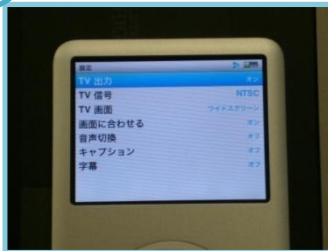

iPodのTV出力をオンにする
ビデオ→設定→TV出力→オン

困ったときは...

- ◆映像が出ない
  →プロジェクター電源ボタン・外部AVボタンは
  押されていますか？
- →iPodのTV出力設定をオンにしましたか？
  ※種類によって映像が出ない場合もあります
- ◆iPod専用ケーブルがない
  →メディアセンターで貸し出ししています

メディアセンター
8号館4階
内線：3068