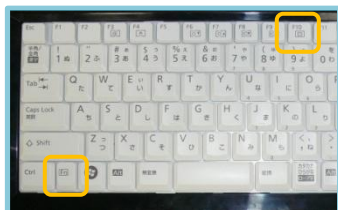

例:Fn+F10

hp

FMV

Lenovo